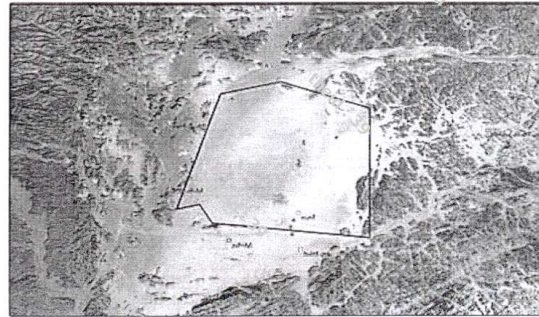

0507723277

موسم الرعي:

ابتداءً من 7 يونيو 2026

مرعى موسمي على حسب بعين الحمولة الرعوية

مساحة المرعى:

31,199 هكتار

المحافظة:

بدر

ابتداءً من 7 يونيو 2026

مرعى موسمي على حسب تقييم الحمولة الرعوية

مساحة المرعى:

365.6 هكتار

المحافظة:

الحنكية

تنظيم الرعي مرعى السويقية

لإصدار التصريح