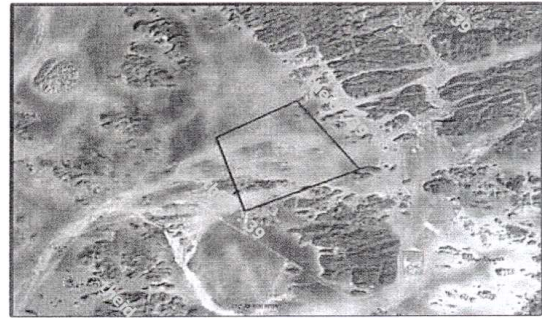

ابتداءً من 7 يونيو 2026

مرعى موسمي على حسب تقييم الحمولة الرعوية

مساحة المرعى:

365.6 هكتار

المحافظة:

الحنكية

تنظيم الرعي مرعى السويقية

لإصدار التصريح

حدود الموقع

مشرف المرعى

عبدالله سلمان المطيري

alshal@tairi@ncvc.gov.sa

0564926070

موسم الرعي:

ابتداءً من 7 يونيو 2026

مرعى موسمي على حسب تقسيم الحمولة الرعوية

مساحة المرعى:

16.4 هكتار

المحافظة:

مهد الذهب

تنظيم الرعي مرعى الخليج

لإصدار التصريح

حدود الموقع

موسم الرعي: