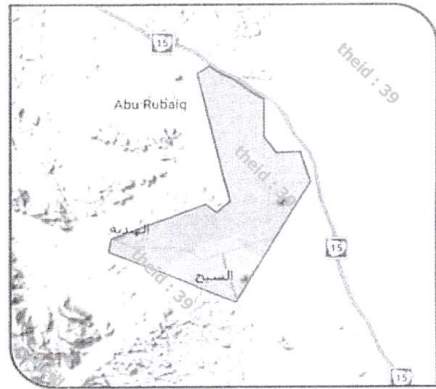

موسم الرعي:

ابتداءً من 7 يونيو 2026

مساحة المرعى:

7,245
هكتار

المنطقة:

المدينة المنورة

تنظيم الرعي مرعى شرق المدينة

لإصدار التصريح

مساحة المرعى:

120,000 هكتار

المحافظة:

الحنكية

تنظيم الرعي مرعى الصهوة

لإصدار التصريح

حدود الموقع

مشرف المرعى