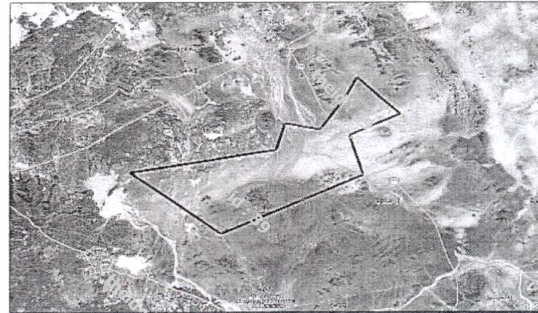

حدود الموقع

مشرف المرعى

بدر خالد المحمادي

n:7671@ncvc.gov.sa

0503326966

موسم الرعي:

ابتداءً من 7 يونيو 2026

مرعى موسمي على حسب تقسيم الحمولة الرعوية

مساحة المرعى:

120,000 هكتار

المحافظة:

الحنكية

تنظيم الرعي مرعى الصهوة

لإصدار التصريح

حدود الموقع

مشرف المرعى