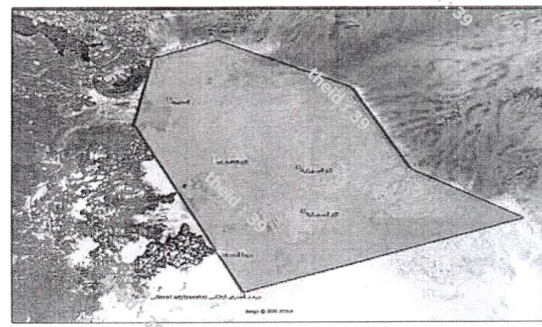

ابتداءً من 7 يونيو 2026

مرعى موسمي على حسب تقييم الحمولة الرعوية

مساحة المرعى:

365.6 هكتار

المحافظة:

الحنكية

تنظيم الرعي مرعى السويقية

لإصدار التصريح

حدود الموقع

مشرف المرعى

عبدالله سلمان المطيري

alshal@tairi@ncvc.gov.sa

0564926070

موسم الرعي:

ابتداءً من 7 يونيو 2026

مرعى موسمي على حسب تقسيم الحمولة الرعوية

مساحة المرعى:

16.4 هكتار

المحافظة:

مهد الذهب

تنظيم الرعي مرعى الخليج

لإصدار التصريح

حدود الموقع

موسم الرعي:

ابتداءً من 7 يونيو 2026

مرعى موسمي على حسب تقسيم الحمولة الرعوية

مشرف المرعى

عبدالله سلمان المطيري

0564926070

0564926070

مساحة المرعى:

2,795 هكتار