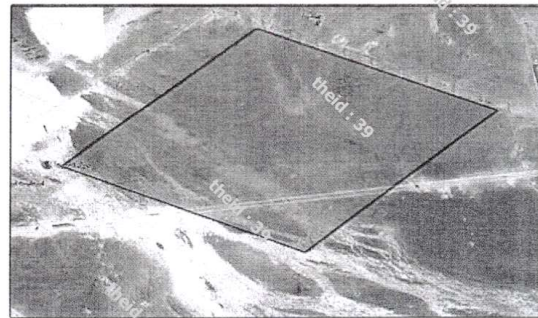

basalimutairi@ncvc.gov.sa

0564926070

مساحة المرعى:

1,246 هكتار

المركز:

الضميرية

@novekes / nove.gov.sa

مواقع تنظيم الرعي